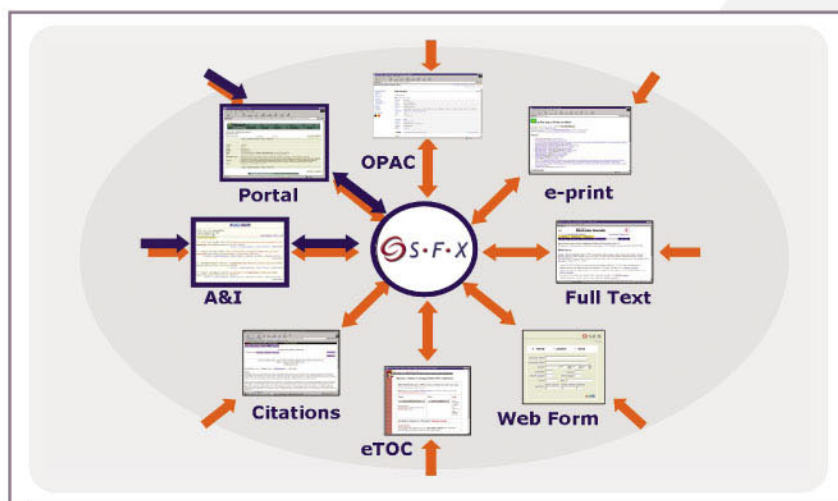

拓展研究視野的智慧連結

Expanding Research Horizons

SFX, 是Ex Libris公司獲得獎項的Link Server產品, 它能夠在學術研究環境中提供強大的連結服務, 同時也是圖書館進行電子資源管理時一項不可或缺的工具。

系統特色

- SFX目前已是全世界各知名圖書館所採用之Linking Server產品
- SFX提供Citation Linker服務, 可直接內嵌於圖書館入口網站中, 透過簡單介面即可快速查詢電子期刊文章
- 自動產生A-Z期刊題名列表
- 透過Web界面的SFX Knowledge base管理功能, 圖書館館員可針對所有資源進行挑選, 設定相對應的連結目標, 資源僅須設定一次, 省去重複設定工作
- SFX提供館員批次更新代理商所出版電子期刊的功能
- 完全遵循OpenURL標準, 是市場上唯一收錄資料最完整, 並且最具資源擴充性的連結伺服器
- 支援Unicode
- 能與CrossRef / DOI完全整合
- SFX是獨立套件, 能與大多數的圖書館自動化管理系统、學習管理系统或不同單位的入口網站整合, 亦可與Ex Libris所有系列產品結合應用

透過 Google Scholar(SFX Source、支援OpenURL)查詢結果, 館內如有訂購該期刊, 則顯示圖書館的SFX 連結。

SFX顯示該資料相關服務清單(SFX Service Menu) 如: 全文、館藏目錄、轉入書目軟體、引用格式...

使用者選擇所需的服務項目, 並直接Deep linking到目的資料 (SFX Target)。