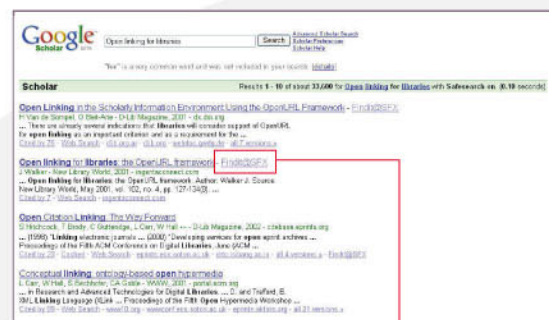

拓展研究視野的智慧連結

Expanding Research Horizons

SFX, 是Ex Libris公司獲得獎項的Link Server產品, 它能夠在學術研究環境中提供強大的連結服務, 同時也是圖書館進行電子資源管理時一項不可或缺的工具。

系統特色

- SFX目前已是全世界各知名圖書館所採用之Linking Server產品
- SFX提供Citation Linker服務, 可直接內嵌於圖書館入口網站中, 透過簡單介面即可快速查詢電子期刊文章
- 自動產生A-Z期刊題名列表
- 透過Web界面的SFX Knowledge base管理功能, 圖書館館員可針對所有資源進行挑選, 設定相對應的連結目標, 資源僅須設定一次, 省去重複設定工作
- SFX提供館員批次更新代理商所出版電子期刊的功能
- 完全遵循OpenURL標準, 是市場上唯一收錄資料最完整, 並且最具資源擴充性的連結伺服器
- 支援Unicode
- 能與CrossRef / DOI完全整合
- SFX是獨立套件, 能與大多數的圖書館自動化管理系统、學習管理系统或不同單位的入口網站整合, 亦可與Ex Libris所有系列產品結合應用

透過 Google Scholar(SFX Source、支援OpenURL)查詢結果, 館內如有訂購該期刊, 則顯示圖書館的SFX 連結。

SFX顯示該資料相關服務清單(SFX Service Menu) 如: 全文、館藏目錄、轉入書目軟體、引用格式...

使用者選擇所需的服務項目, 並直接Deep linking到目的資料 (SFX Target)。